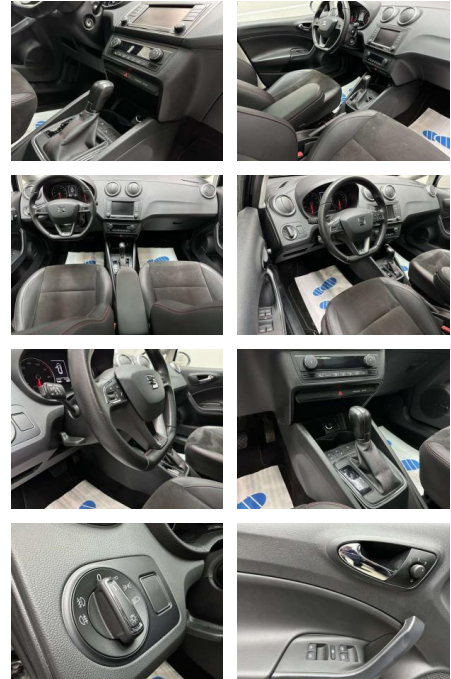

AC15-64

Angebotsnr.:

| Erstzulassung: | Kilometer: | Farbe: | Leistung: | Kraftstoffart: |
|----------------|------------|---------|----------------|----------------|
| 01.10.2016 | 99.800 | Schwarz | 81 kW / 110 PS | Benzin |