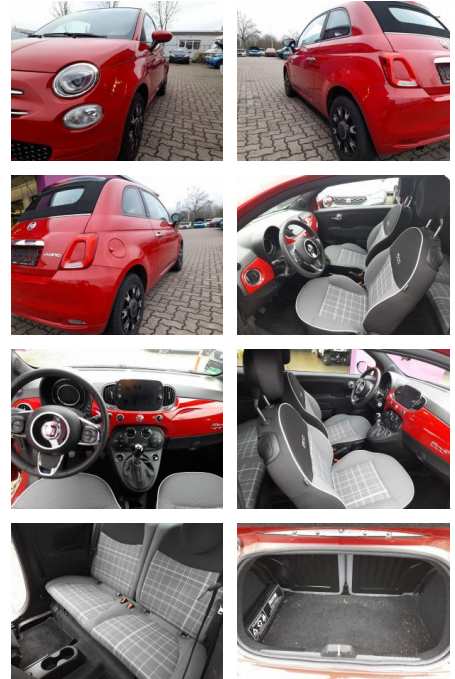

AT27-GW-ABOAngebotsnr.:

Erstzulassung:	Kilometer:	Farbe:	Leistung:	Kraftstoffart:
31.08.2020	59.300	Rot	51 kW / 69 PS	Benzin

PREIS
12.400 €

FINANZIERUNGSBEISPIEL

Laufzeit: 72 Monate Anzahlung: 25 %
Basis-Finanzierung:* Mtl. Rate:
Zielraten-Finanzierung:** Mtl. Rate: **79 €**