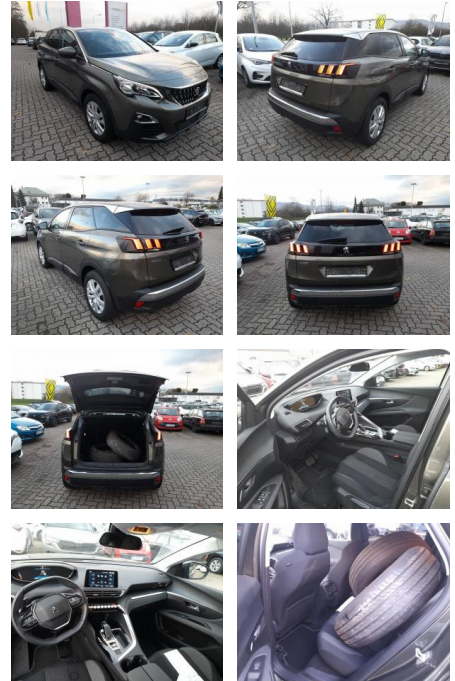

Ihr Ansprechpartner

Herr Kadri Tunc
E-Mail: info@fehntjer-autozentrum.de
Telefon: 04954 9559820

Fehntjer Autozentrum GmbH & Co. KG
Dr. Warsing Straße 270 - 26802 Moormerland - Tel.: 04954 / 9559820

Peugeot 3008 1.2 PT 130 Aut MirrorL SHZ PDC ACC

AT27-GW-ABO Angebotsnr.:

Erstzulassung:	Kilometer:	Farbe:	Leistung:	Kraftstoffart:
12.11.2020	35.295	Diverse	96 kW / 131 PS	Benzin

PREIS	FINANZIERUNGSBEISPIEL	
22.420 €	Laufzeit: 72 Monate Anzahlung: 25 % Basis-Finanzierung:* Mtl. Rate: Zielraten-Finanzierung:** 142 €	* Basisfinanzierung: Anzahlung: 5.605 Euro, Laufzeit: 72 Monate, Nettodarlehen: 16.815 Euro, Gesamtbetrag: 24.433 Euro, Zinssätze: 3.92% Sollz. (gebunden), 3.99% eff. ** Zielratenfinanzierung: Anzahlung: 5.605 Euro, Laufzeit: 72 Monate, Nettodarlehen: 16.815 Euro, Zielrate: 11.210 Euro, Gesamtbetrag: 25.215 Euro, Zinssätze: 3.92% Sollz. (gebunden), 3.99% eff., Vermittlung für: Santander Consumer Bank Repräsentatives Beispiel gem. § 17 Abs. 4 PAngV. Diese Finanzierungsangebote sind Beispiele. Gerne ermitteln wir für Sie Ihr individuelles Angebot.

Ausstattung

Sicherheit

- PDC Park Distance Control hinten
- Anti-Blockiersystem ABS
- elektronische Stabilitätskontrolle (ESP / DSP)
- Servolenkung
- Regensensor
- PDC Park Distance Control vorne

Multimedia

- Radio
- MP3 Anschluss

Komfort

- Zentralverriegelung
- Bordcomputer

Interieur

- el. Fensterheber
- Sitzheizung

Exterieur

- Leichtmetallfelgen
- metallic
- Nebelscheinwerfer

Umwelt

- Partikelfilter

Weiteres

- Lichtsensor
- Start Stop Automatik
- Nichtraucher
- Mobile Online Dienste MirrorLink und AppinCar (Mirror Screen)
- Sitzheizung vorn
- Reserverad als Notrad
- Armaturenbrett Microcarbon-Dekor
- Armlehne vorn und hinten
- Außenspiegel in Wagenfarbe
- Automatische Fahrlichtschaltung
- Beifahrersitz Umklappbare Rückenlehne

- Einparkhilfe vorn und hinten
- Elektron. Stabilitätsprogramm (ESP)
- Fahrassistenz-System: Müdigkeitserkennung
- Halogenscheinwerfer
- Kindersicherung hinten
- Lenkrad (Leder - 2-Speichen)
- Leseleuchten vorn und hinten
- Lm-Felgen 17" (Chicago)
- Navigation in Verbindung mit dem Smartphone (über Apple CarPlay / Android Auto /...)
- Radio inkl. MP3-Player und 6 Lautsprecher
- Radioempfang digital (DAB)
- Reifen 215/65 R17
- Schadstoffarm nach Abgasnorm Euro 6.3
- Seitenschutzleisten Chrom
- Stoßfänger in Wagenfarbe
- Tagfahrlicht
- Zweizonen-Klimaautomatik

STÄNDIG ÜBER 15.000 FAHRZEUGE IM BESTAND!