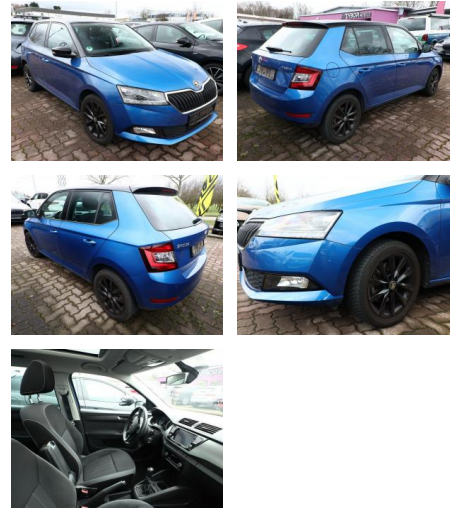

## Skoda Fabia 1.0 TSI 110 Style LED Pano Kam

AT27-GW-A139 **Angebotsnr.:**

Erstzulassung:	Kilometer:	Farbe:	Leistung:	Kraftstoffart:
27.09.2018	30.900	Blau	81 kW / 110 PS	Benzin

**PREIS**  
**14.400 €**