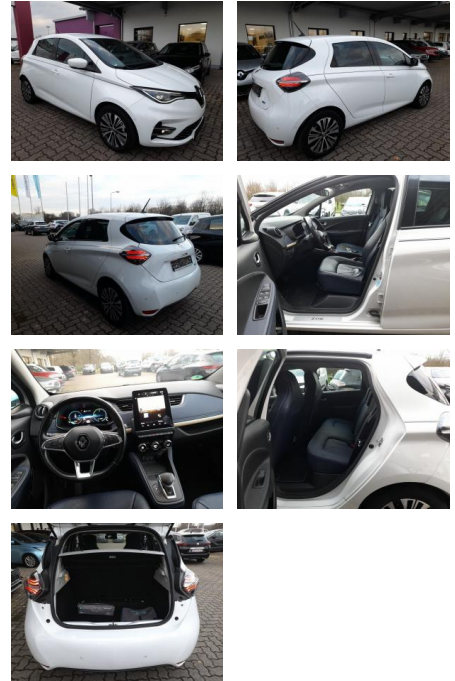

## Renault Zoe ZE50 R135 Riviera Kaufbatterie LED

AT27-GW-ABO **Angebotsnr.:**

Erstzulassung:	Kilometer:	Farbe:	Leistung:	Kraftstoffart:
27.12.2021	42.446	Weiß	100 kW / 136 PS	Elektro

PREIS	FINANZIERUNGSBEISPIEL	
<b>16.790 €</b>	Laufzeit: 72 Monate	Anzahlung: 25 %
	Basis-Finanzierung:**	Mtl. Rate:
	Zielraten-Finanzierung:**	<b>107 €</b>