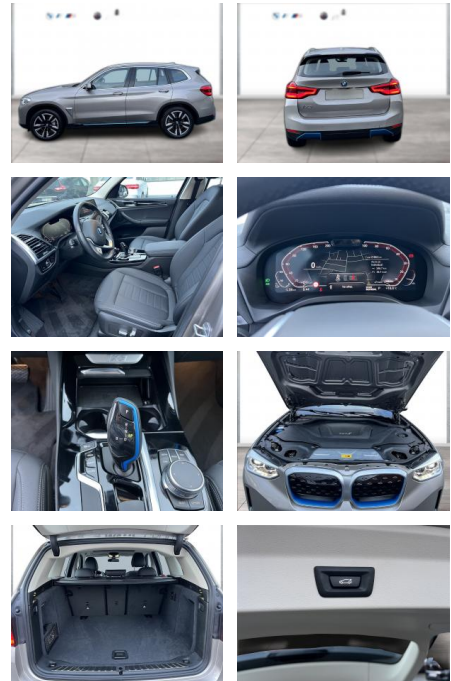

## BMW iX3 Inspiring 100% Akku Panorama LED

WG09-230780 Angebotsnr.:

Erstzulassung:	Kilometer:	Farbe:	Leistung:	Kraftstoffart:
01.12.2021	21.891	Silber	210 kW / 286 PS	Elektro

**PREIS**  
**39.500 €**

### Multimedia

- Radio
- el. Sitzverstellung
- Navigation mit Bildschirm
- MP3 Anschluss
- Bluetooth