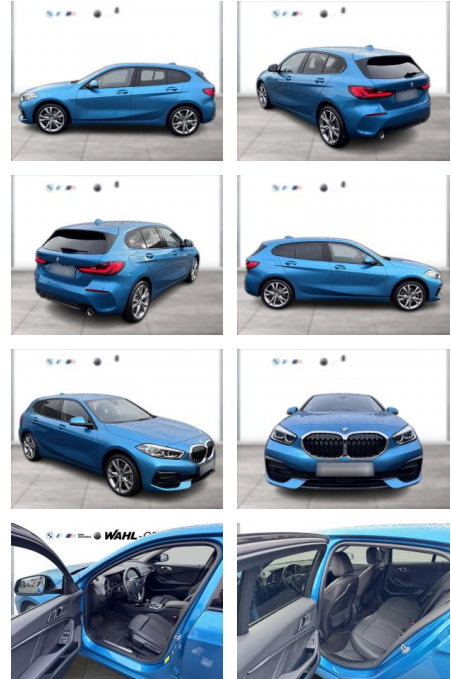

WG10-264989 Angebotsnr.:

Erstzulassung:	Kilometer:	Farbe:	Leistung:	Kraftstoffart:
01.04.2022	33.233	Blau	131 kW / 178 PS	Benzin

PREIS	FINANZIERUNGSBEISPIEL	
29.200 €	Laufzeit: 72 Monate	Anzahlung: 25 %
	Basis-Finanzierung:**	Mtl. Rate:
	Zielraten-Finanzierung:**	185 €