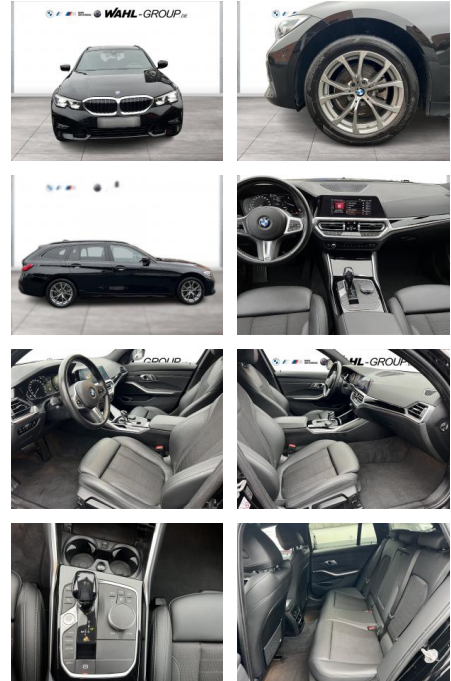

WG10-224800 Angebotsnr.:

Erstzulassung:	Kilometer:	Farbe:	Leistung:	Kraftstoffart:
01.05.2021	80.790	Schwarz	140 kW / 190 PS	Diesel

PREIS
33.320 €

FINANZIERUNGSBEISPIEL

Laufzeit: 72 Monate Anzahlung: 25 %
Basis-Finanzierung:* Mtl. Rate:
Zielraten-Finanzierung:** **112 €**