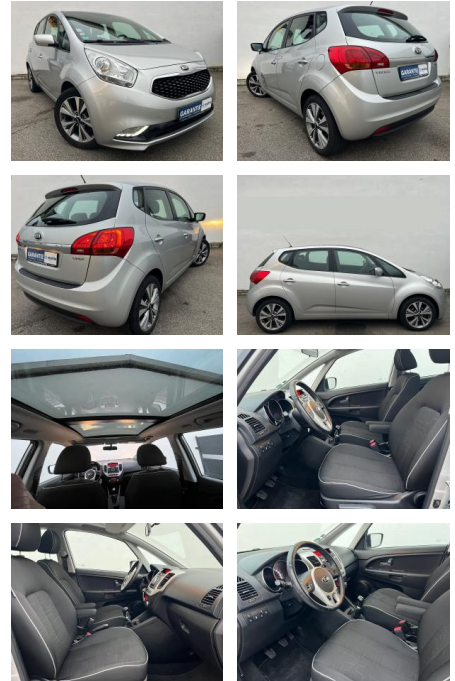

## Kia Venga 1,6 CRDi Spirit PANO SITZHZG KLIMAAUTO...

AK82-PK2412-2016-00127..

Erstzulassung:	Kilometer:	Farbe:	Leistung:	Kraftstoffart:
04.08.2015	107.990	Silber	94 kW / 128 PS	Diesel

**PREIS**  
**11.280 €**

### Exterieur

- LED-Tagfahrlicht
- Leichtmetallfelgen
- Schiebedach
- Nebelscheinwerfer
- Nebelscheinwerfer
- LM-Felgen 6.5x17 (5-Doppelspeichen)

**STÄNDIG ÜBER 15.000 FAHRZEUGE IM BESTAND!**