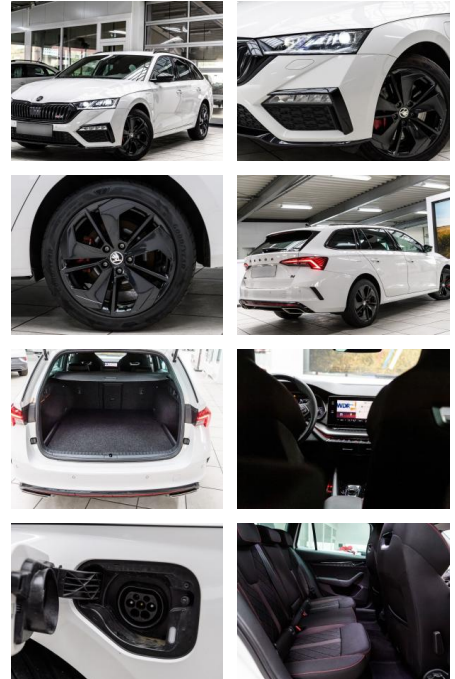

## Skoda Octavia Combi RS iV DSG MATRIX+APP

AS86-VTI DB 2022 171 verk.an van Deelen

Erstzulassung:	Kilometer:	Farbe:	Leistung:	Kraftstoffart:
26.09.2022	37.805	Diverse	180 kW / 245 PS	Hybrid

**PREIS**  
**31.330 €**