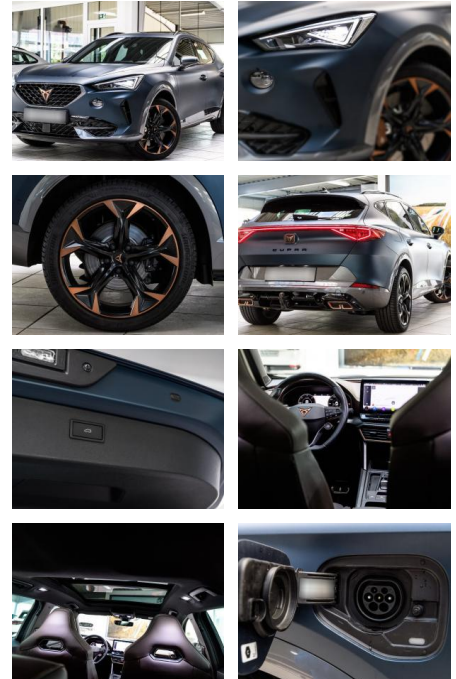

AS86-VTI DB 2023 144 verk. an DM Fuhrp.

Erstzulassung:	Kilometer:	Farbe:	Leistung:	Kraftstoffart:
24.11.2023	9.222	Diverse	180 kW / 245 PS	Hybrid

PREIS
38.890 €

FINANZIERUNGSBEISPIEL

Laufzeit: 72 Monate Anzahlung: 25 %
Basis-Finanzierung:* Mtl. Rate:
Zielraten-Finanzierung:** **247 €**

- glanzgedreht) Panorama Schiebe-/Hebedach elektrisch
- Pedale Dark
- Aluminium-Design
- Seitenairbag hinten
- Sonderlackierung Exclusive Matt
- *Weitere Ausstattung: 7 Lautsprecher
- Akustischer Fußgängerschutz
- Außensound (e-sound / AVAS)
- Ambiente-Beleuchtung Smart Ambient Light
- Navigationssystem
- Bluetooth-Schnittstelle mit Freisprecheinrichtung integriert
- Dachhimmel schwarz
- Dachreling schwarz
- hochglänzend Einstiegsleisten (Aluminium) vorn
- beleuchtet Fahrassistenz-Paket: Travel Assist
- Fahrassistenz-System: Adaptive Fahrwerksregelung (DCC)
- Fahrassistenz-System: Fahrprofilwahl (CUPRA Drive Profile)
- Fahrassistenz-System: