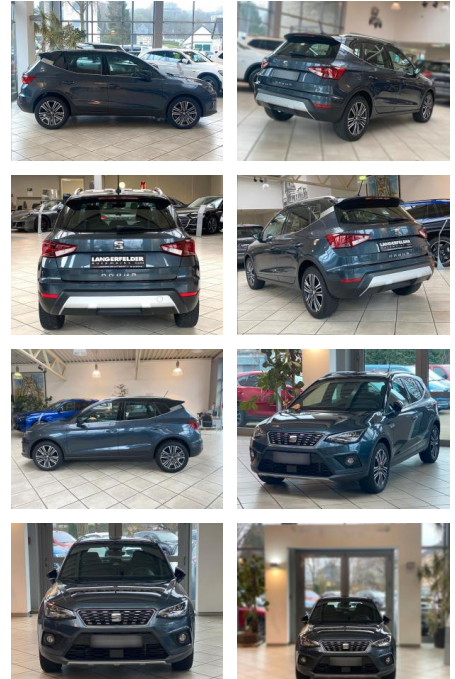

## Seat Arona 1.6 TDI Xcellence

LA05-158-1767 **Angebotsnr.:**

Erstzulassung:	Kilometer:	Farbe:	Leistung:	Kraftstoffart:
24.09.2020	83.772	Diverse	70 kW / 95 PS	Diesel

PREIS	FINANZIERUNGSBEISPIEL	
<b>17.680 €</b>	Laufzeit: 72 Monate	Anzahlung: 25 %
	Basis-Finanzierung:**	Mtl. Rate:
	Zielraten-Finanzierung:**	<b>112 €</b>