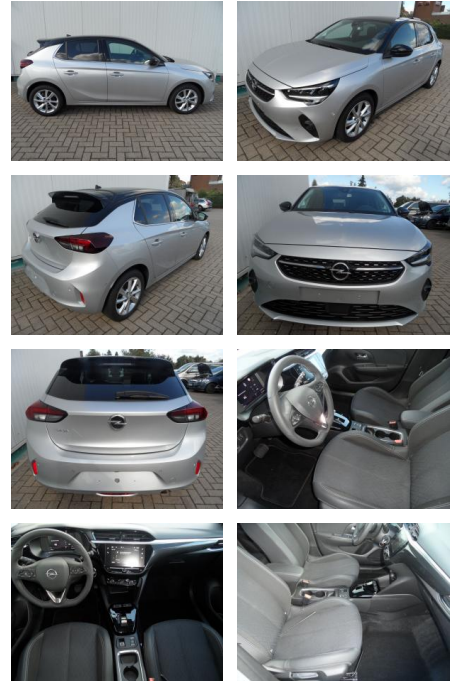

## Opel Corsa 1,2 Elegance+Sitzhzg+Kamera+LED

BA17-13634 **Angebotsnr.:**

Erstzulassung:	Kilometer:	Farbe:	Leistung:	Kraftstoffart:
24.03.2023	15.900	Diverse	74 kW / 101 PS	Benzin

PREIS	FINANZIERUNGSBEISPIEL	
<b>18.700 €</b>	Laufzeit: 72 Monate	Anzahlung: 25 %
	Basis-Finanzierung:**	Mtl. Rate:
	Zielraten-Finanzierung:**	<b>119 €</b>