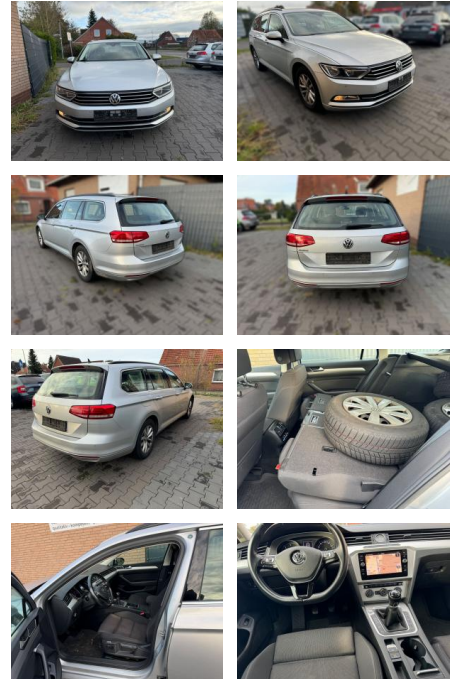

FA03-407484306 Angebotsnr.:

Erstzulassung:	Kilometer:	Farbe:	Leistung:	Kraftstoffart:
24.04.2019	325.000	Diverse	110 kW / 150 PS	Diesel

PREIS
9.500 €

FINANZIERUNGSBEISPIEL

Laufzeit: 72 Monate Anzahlung: 25 %
Basis-Finanzierung:* Mtl. Rate:
Zielraten-Finanzierung:** Mtl. Rate: **60 €**