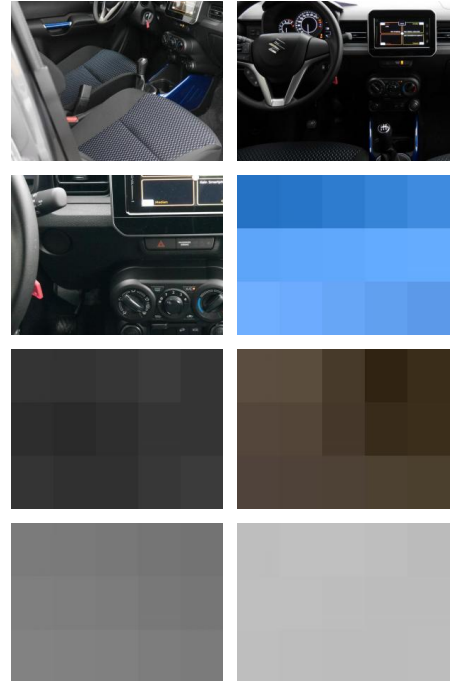

Ihr Ansprechpartner

Herr Kadri Tunc
E-Mail: info@fehntjer-autozentrum.de
Telefon: 04954 9559820

Fehntjer Autozentrum GmbH & Co. KG
Dr. Warsing Straße 270 - 26802 Moormerland - Tel.: 04954 / 9559820

Suzuki Ignis Comfort 4x4 Hybrid*LED*Kamera*DAB

RS02-NW 2023 **Angebotsnr.:**

Erstzulassung:	Kilometer:	Farbe:	Leistung:	Kraftstoffart:
24.08.2023	1.800	Diverse	61 kW / 83 PS	Benzin

PREIS	FINANZIERUNGSBEISPIEL	
21.180 €	Laufzeit: 72 Monate Anzahlung: 25 % Basis-Finanzierung:* Mtl. Rate: Zielraten-Finanzierung:** 135 €	* Basisfinanzierung: Anzahlung: 5.295 Euro, Laufzeit: 72 Monate, Nettodarlehen: 15.885 Euro, Gesamtbetrag: 23.081 Euro, Zinssätze: 3.92% Sollz. (gebunden), 3.99% eff. ** Zielratenfinanzierung: Anzahlung: 5.295 Euro, Laufzeit: 72 Monate, Nettodarlehen: 15.885 Euro, Zielrate: 10.590 Euro, Gesamtbetrag: 23.821 Euro, Zinssätze: 3.92% Sollz. (gebunden), 3.99% eff., Vermittlung für: Santander Consumer Bank Repräsentatives Beispiel gem. § 17 Abs. 4 PAngV. Diese Finanzierungsangebote sind Beispiele. Gerne ermitteln wir für Sie Ihr individuelles Angebot.

Ausstattung

Sicherheit

- Müdigkeitswarnsystem
- Notbremsassistent
- Spurhalteassistent

Multimedia

- USB
- Sprachsteuerung
- Touchscreen

Komfort

- Berganfahrassistent

Weiteres

- Start Stop Automatik
- **Innenausstattung**
- *
- Klimaanlage mit Pollenfilter
- Fensterheber vorn elektrisch
- Sitzheizung vorn
- Fahrersitz höhenverstellbar

- Rücksitzlehne im Verhältnis 50:50 separat umklappbar
- Rücksitze einzeln verschiebbar
- Rücksitzlehne neigungsverstellbar
- Kopfstützen vorn und hinten
- je Sitzplatz höhenverstellbar
- Lenkrad höhenverstellbar
- Innenraumdekorelement (für Mittelkonsole)
- Türverkleidung und Sitzpolsterung) dunkelblau oder silberfarben
- Mittelkonsole mit Ablagefach und Getränkehalter
- Seitenfächer vorn und hinten
- Sonnenblenden vorn mit Schminkspiegel (Fahrerseite)
- Multifunktionsdisplay
- Drehzahlmesser
- ***Außenausstattung**
- Zentralverriegelung mit Funkfernbedienung

- Start-Stopp-System
- Außenspiegel beheizbar
- Außenspiegel elektrisch verstellbar
- LED-Scheinwerfer mit automatischer Leuchtweitenregulierung
- Lichtsensor
- Nebelscheinwerfer
- LED-Tagfahrlicht
- Guide me Light
- Scheiben rundum getönt
- Privacy Glass (Heckscheibe und hintere Seitenscheiben abgedunkelt)
- Außenspiegel in Wagenfarbe
- Türgriffe in Wagenfarbe
- SUV-Designelement (Radlaufleisten- und Seitenschweller) anthrazit
- Dachreling silberfarben
- A- und B-Säule in Schwarz
- 16"-Alufelgen (Bereifung 175/60 R16)
- ***Audio und Kommunikation**
- Audio-System (inkl. DAB+) mit

STÄNDIG ÜBER 15.000 FAHRZEUGE IM BESTAND!