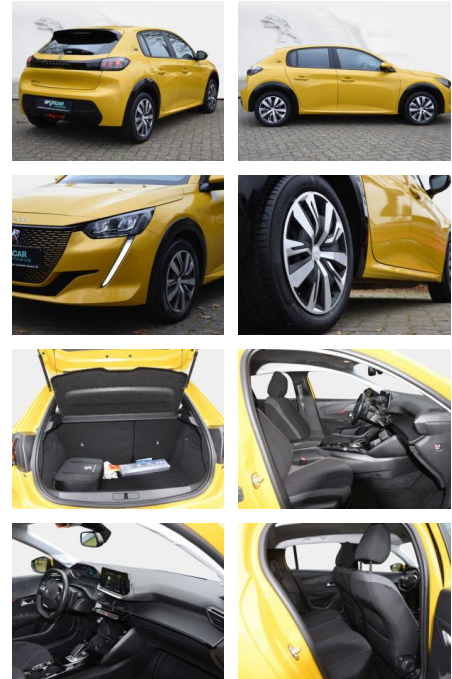

## Peugeot 208 e- Active

SD03-411 133388 Angebotsnr.:

Erstzulassung:	Kilometer:	Farbe:	Leistung:	Kraftstoffart:
25.11.2020	10.075	Diverse	100 kW / 136 PS	Elektro

**PREIS**  
**20.550 €**