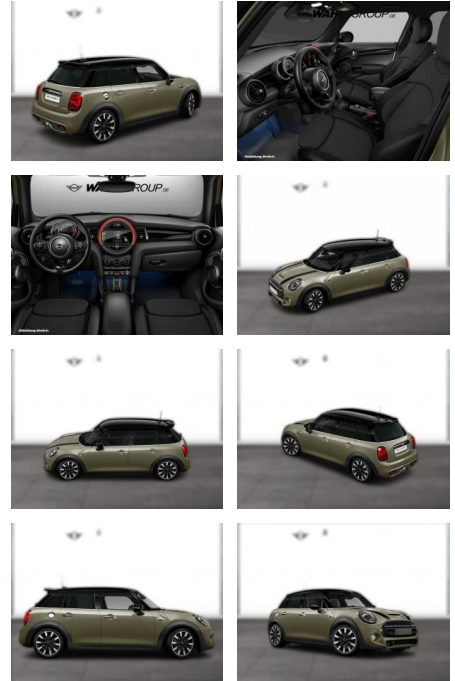

## MINI Cooper S 5-TÜRER CHILI II DKG NAVI

WG05-208351 Angebotsnr.:

Erstzulassung:	Kilometer:	Farbe:	Leistung:	Kraftstoffart:
01.04.2021	49.700	Grau	141 kW / 192 PS	Benzin

**PREIS**  
**28.170 €**

**FINANZIERUNGSBEISPIEL**  
Laufzeit: 72 Monate      Anzahlung: 25 %  
Basis-Finanzierung:\*      Mtl. Rate:  
Zielraten-Finanzierung:\*\* **179 €**