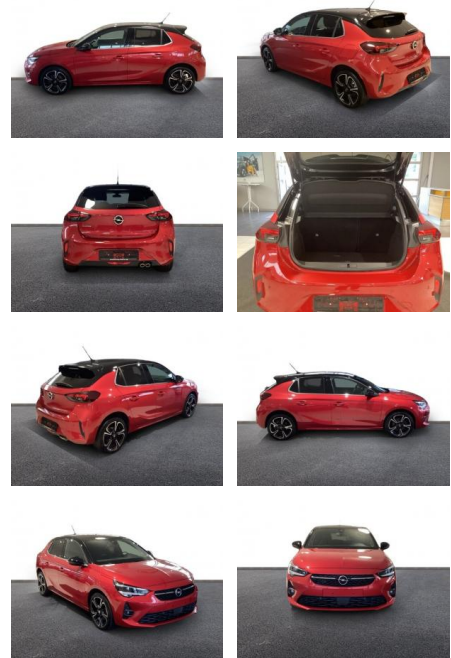

## Opel Corsa Ultimate Navi Leder 360 Kamera

AH32-M416597 **Angebotsnr.:**

Erstzulassung:	Kilometer:	Farbe:	Leistung:	Kraftstoffart:
01.05.2021	23.000	Rot	96 kW / 131 PS	Benzin

PREIS	FINANZIERUNGSBEISPIEL	
<b>18.610 €</b>	Laufzeit: 72 Monate	Anzahlung: 25 %
	Basis-Finanzierung:*	Mtl. Rate:
	Zielraten-Finanzierung:**	<b>118 €</b>