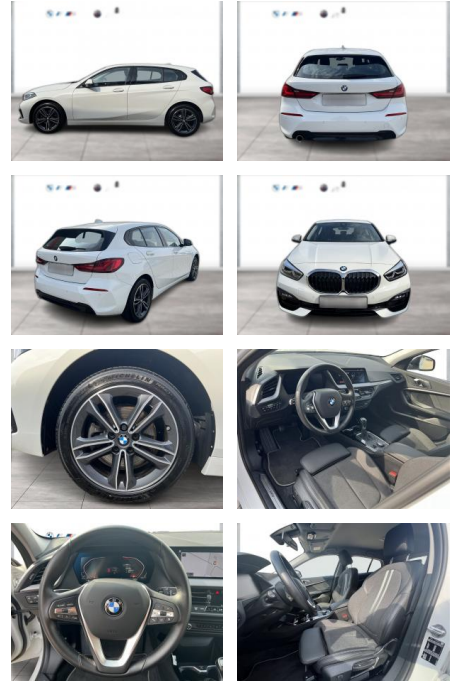

## BMW 118i Sport Line | Navi LED PDC Tempomat

WG10-230412 Angebotsnr.:

Erstzulassung:	Kilometer:	Farbe:	Leistung:	Kraftstoffart:
01.07.2021	39.907	Weiß	100 kW / 136 PS	Benzin

<b>PREIS</b> <b>24.050 €</b>	<b>FINANZIERUNGSBEISPIEL</b>	
	Laufzeit: 72 Monate	Anzahlung: 25 %
	Basis-Finanzierung:**	Mtl. Rate:
	Zielraten-Finanzierung:**	<b>153 €</b>