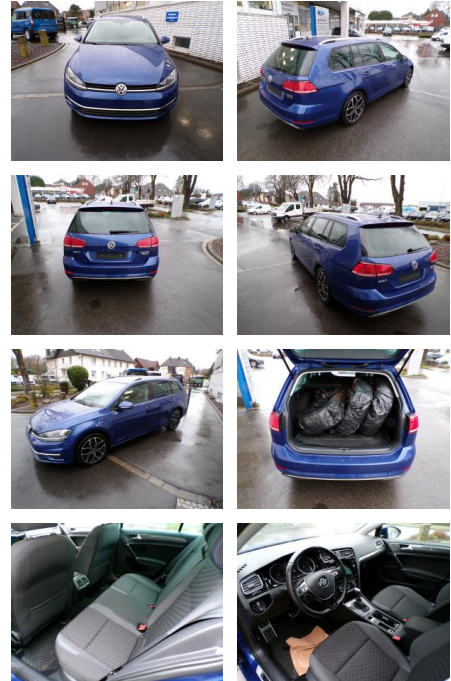

AW16-AW16-1775 Gebotsnr.:

Erstzulassung:	Kilometer:	Farbe:	Leistung:	Kraftstoffart:
24.07.2018	88.900	Blau	110 kW / 150 PS	Diesel

PREIS
20.260 €

FINANZIERUNGSBEISPIEL

Laufzeit: 72 Monate Anzahlung: 25 %
Basis-Finanzierung:* Mtl. Rate:
Zielraten-Finanzierung:** **1.299 €**