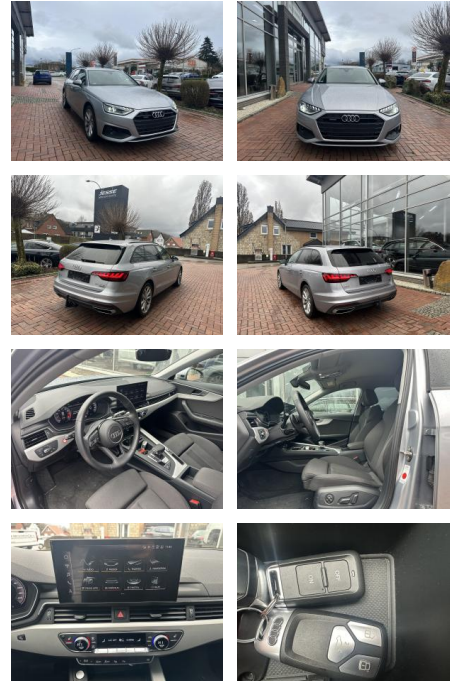

AJ02-DM2412-11 Angebotsnr.:

Erstzulassung:	Kilometer:	Farbe:	Leistung:	Kraftstoffart:	Verbr. komb.	CO2-Emission	CO2-Klasse (WLTP)
04.02.2020	46.450	Silber	180 kW / 245 PS	Benzin	7,5 l/100km	170 g/km	F

PREIS
33.120 €