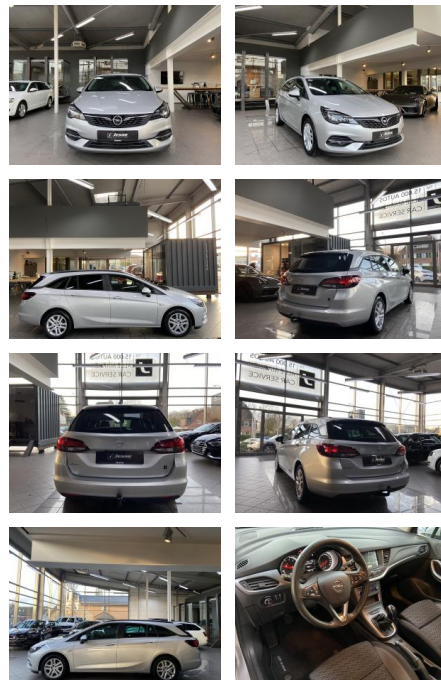

Opel Astra K 1.2 Turbo Edition LED Navi Temp R.C...

AJ02-DM2412-~~Angebotsnr.~~

Erstzulassung:	Kilometer:	Farbe:	Leistung:	Kraftstoffart:	Verbr. komb.	CO2-Emission	CO2-Klasse (WLTP)
15.09.2020	91.200	Silber	96 kW / 131 PS	Benzin	5,6 l/100km	128 g/km	D