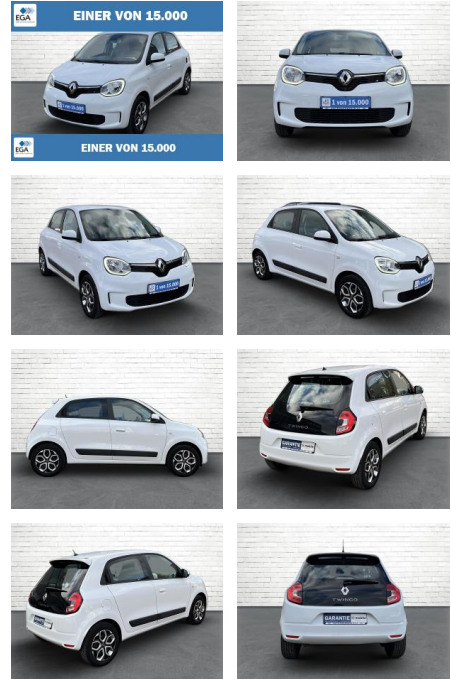

Renault Twingo 0.9 TCe 90 Limited *Klimaanlage*S...

AB73-0050-6300 Angebotsnr.:

Erstzulassung:	Kilometer:	Farbe:	Leistung:	Kraftstoffart:
09.03.2020	36.418	Weiß	68 kW / 92 PS	Benzin

PREIS	FINANZIERUNGSBEISPIEL	
12.220 €	Laufzeit: 72 Monate	Anzahlung: 25 %
	Basis-Finanzierung:**	Mtl. Rate:
	Zielraten-Finanzierung:**	Mtl. Rate: 78 €

Ausstattung

Besonderheiten

- Sondermodell Limited
- Paketkombination: R&GO + Klima-Paket
- Sitzheizung vorn
- Bordcomputer
- Fensterheber elektrisch vorn
- Modellpflege
- Look-Paket Ivory (innen)
- Sonderlackierung Pyrénées-Weiß
- Sitz vorn links höhenverstellbar
- Zentralverriegelung mit Fernbedienung
- Handschuhfach mit Klappe
- Lenksäule (Lenkrad) höhenverstellbar
- Sitz-Paket
- Servolenkung
- Fahrassistent-System:
- Seitenwind-Assistent
- Fahrassistent-System:
- Berganfahr-Assistent (HSA)