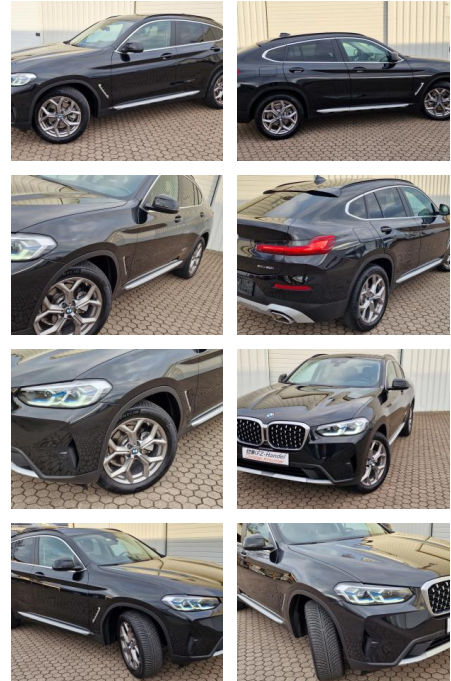

KK00-24-50742 Angebotsnr.:

Facelift mit Laserlicht

Live Cockpit Prof. * HUD

Erstzulassung:	Kilometer:	Farbe:	Leistung:	Kraftstoffart:
25.01.2022	45.016	Schwarz	135 kW / 184 PS	Benzin

PREIS
45.120 €

FINANZIERUNGSBEISPIEL
Laufzeit: 72 Monate Anzahlung: 25 %
Basis-Finanzierung:* Mtl. Rate:
Zielraten-Finanzierung:** **287 €**