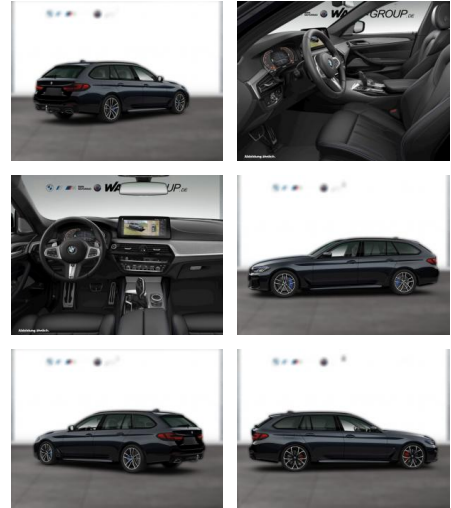

WG05-248943 Angebotsnr.:

Erstzulassung:	Kilometer:	Farbe:	Leistung:	Kraftstoffart:
01.06.2023	33.500	Schwarz	250 kW / 340 PS	Diesel

PREIS
67.310 €

FINANZIERUNGSBEISPIEL

Laufzeit: 72 Monate Anzahlung: 25 %
Basis-Finanzierung:* Mtl. Rate:
Zielraten-Finanzierung:** **427 €**