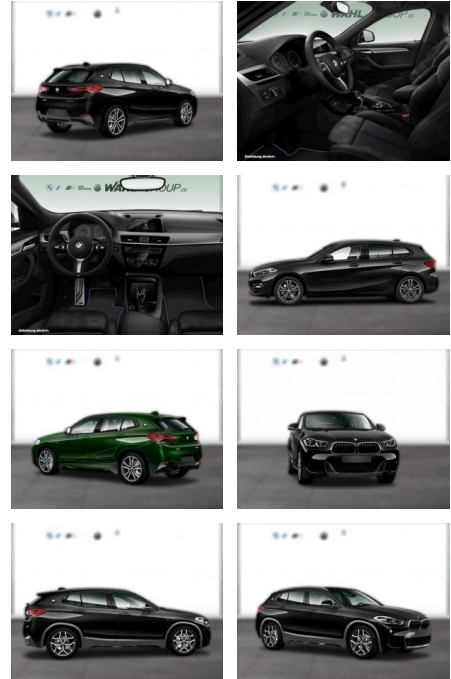

WG03-197445 Angebotsnr.:

Erstzulassung:	Kilometer:	Farbe:	Leistung:	Kraftstoffart:
01.05.2018	84.000	Schwarz	141 kW / 192 PS	Benzin

PREIS
27.140 €

FINANZIERUNGSBEISPIEL

Laufzeit: 72 Monate Anzahlung: 25 %
Basis-Finanzierung:* Mtl. Rate:
Zielraten-Finanzierung:** **172 €**