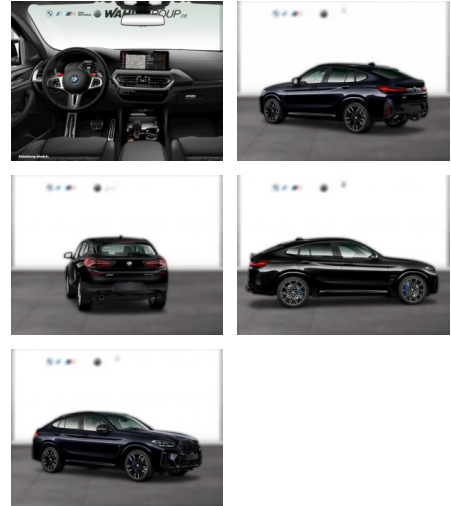

WG04-242807 Angebotsnr.:

Erstzulassung:	Kilometer:	Farbe:	Leistung:	Kraftstoffart:
01.05.2023	87.800	Schwarz	375 kW / 510 PS	Benzin

PREIS
65.250 €

FINANZIERUNGSBEISPIEL

Laufzeit: 72 Monate Anzahlung: 25 %
Basis-Finanzierung:* Mtl. Rate:
Zielraten-Finanzierung:** **414 €**