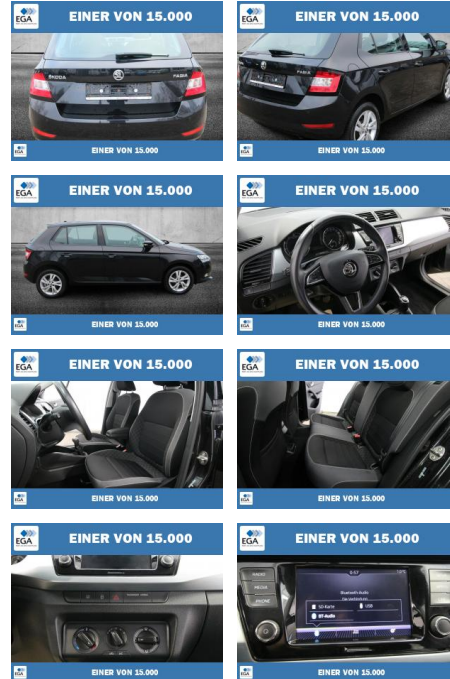

PW01-60648-000 Angebotsnr.:

Erstzulassung:	Kilometer:	Farbe:	Leistung:	Kraftstoffart:
01.11.2018	65.132	Schwarz	55 kW / 75 PS	Benzin

PREIS 11.090 €	FINANZIERUNGSBEISPIEL	
	Laufzeit: 72 Monate	Anzahlung: 25 %
	Basis-Finanzierung:**	Mtl. Rate:
	Zielraten-Finanzierung:**	Mtl. Rate: 70 €