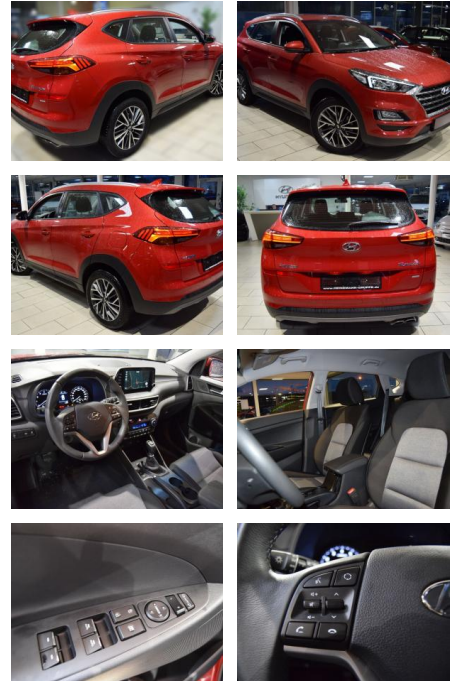

HE03-J974918, Anfahrtsnr.:

Erstzulassung: 01.08.2020 **Kilometer:** 52.548 **Farbe:** Diverse **Leistung:** 130 kW / 177 PS **Kraftstoffart:** Benzin

PREIS
20.720 €

FINANZIERUNGSBEISPIEL
 Laufzeit: 72 Monate Anzahlung: 25 %
 Basis-Finanzierung:* Mtl. Rate:
 Zielraten-Finanzierung:** **132 €**