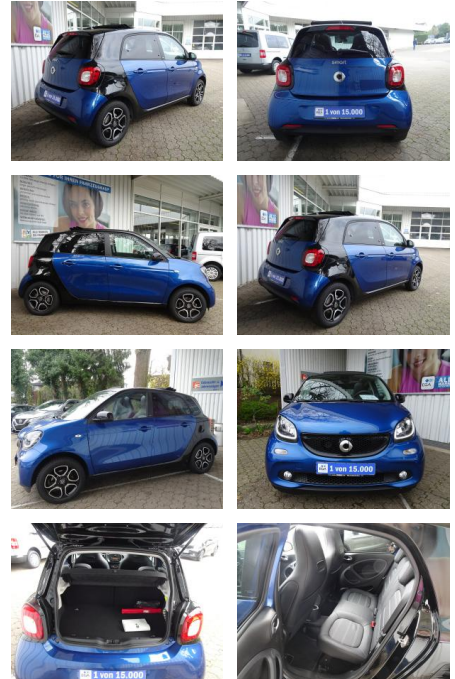

## Smart ForFour twinamic FALTDACH\*PRIME\*LEDER\*LED\*...

FL00-H6295H2Angebotsnr.:

Erstzulassung:	Kilometer:	Farbe:	Leistung:	Kraftstoffart:
01.02.2018	17.560	Blau	52 kW / 71 PS	Benzin

PREIS	FINANZIERUNGSBEISPIEL	
<b>16.280 €</b>	Laufzeit: 72 Monate	Anzahlung: 25 %
	Basis-Finanzierung:*	Mtl. Rate:
	Zielraten-Finanzierung:**	<b>103 €</b>

### Besonderheiten

- twinamic
- Cool & Audio-Paket
- Faltdach
- LED & Sensor-Paket
- Komfort-Paket
- Dunkel getöntes Glas (wärmedämmend)
- Ganzjahresreifen
- Ambientebeleuchtung
- 15 Zoll Leichtmetallräder im 5-Doppelspeichen-Design in
- Klimatisierungsautomatik
- Sitzheizung
- Polsterung in Leder schwarz mit Ziernähten in grau
- Einparkhilfe hinten
- Ausstattung PRIME