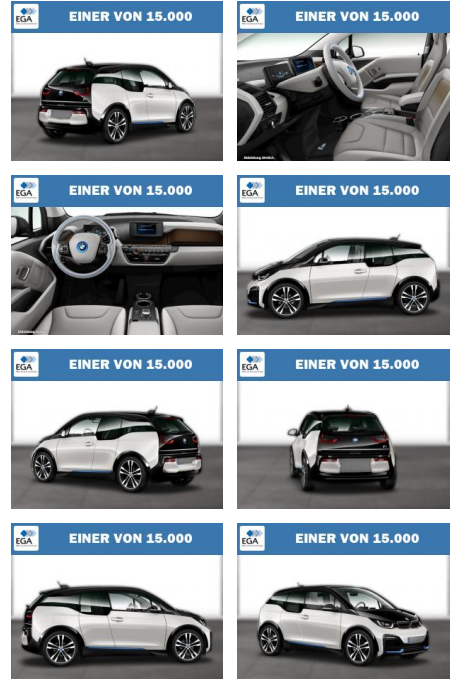

WG08-236373 Angebotsnr.:

Erstzulassung:	Kilometer:	Farbe:	Leistung:	Kraftstoffart:
01.08.2022	24.238	Blau	135 kW / 184 PS	Elektro

PREIS	FINANZIERUNGSBEISPIEL	
24.050 €	Laufzeit: 72 Monate	Anzahlung: 25 %
	Basis-Finanzierung:**	Mtl. Rate:
	Zielraten-Finanzierung:**	153 €