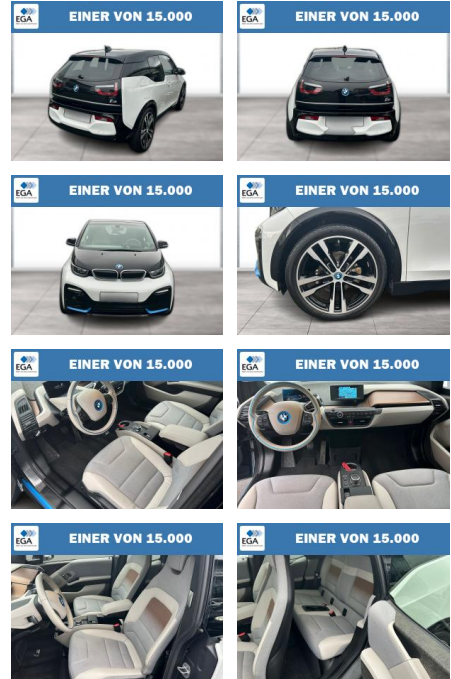

WG08-236372 Angebotsnr.:

Erstzulassung:	Kilometer:	Farbe:	Leistung:	Kraftstoffart:
01.07.2022	42.658	Blau	135 kW / 184 PS	Elektro

PREIS 23.020 €	FINANZIERUNGSBEISPIEL	
	Laufzeit: 72 Monate	Anzahlung: 25 %
	Basis-Finanzierung:**	Mtl. Rate: 146 €
	Zielraten-Finanzierung:**	