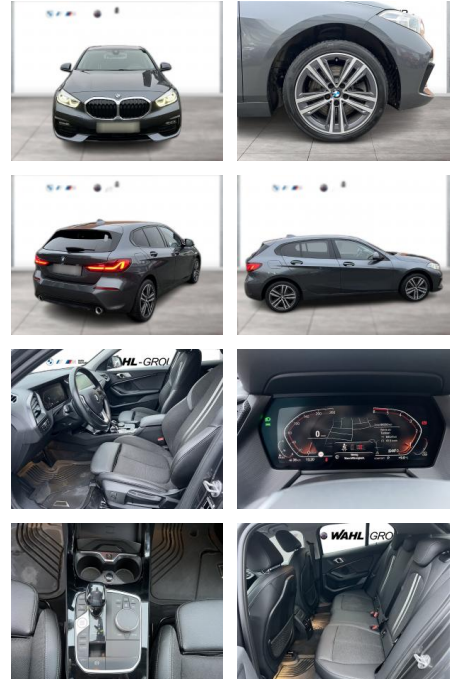

WG09-220396 Angebotsnr.:

Erstzulassung:	Kilometer:	Farbe:	Leistung:	Kraftstoffart:
01.07.2020	84.548	Grau	140 kW / 190 PS	Diesel

PREIS
30.230 €

FINANZIERUNGSBEISPIEL
Laufzeit: 72 Monate Anzahlung: 25 %
Basis-Finanzierung:* Mtl. Rate:
Zielraten-Finanzierung:** **192 €**