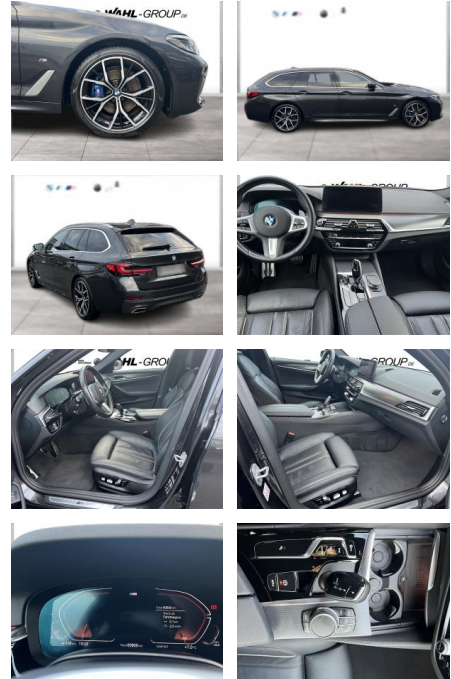

BMW 530i xDrive Touring M Sport Panorama

WG09-228273 Angebotsnr.:

Erstzulassung:	Kilometer:	Farbe:	Leistung:	Kraftstoffart:
01.06.2021	60.798	Grau	185 kW / 252 PS	Benzin

PREIS
40.530 €

FINANZIERUNGSBEISPIEL
Laufzeit: 72 Monate Anzahlung: 25 %
Basis-Finanzierung:* Mtl. Rate:
Zielraten-Finanzierung:** **257 €**