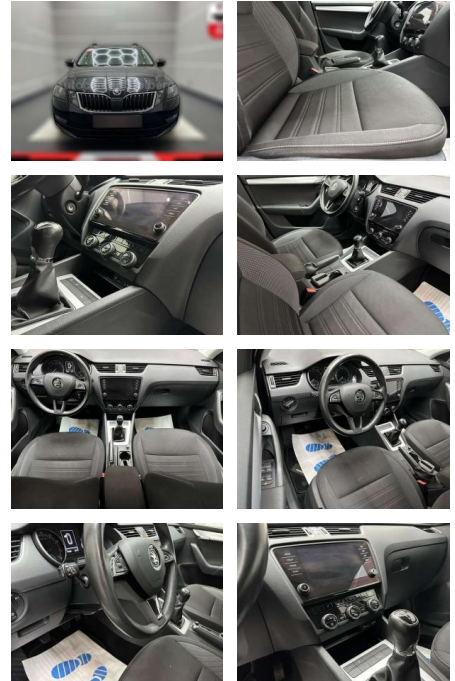

Skoda Octavia Ambition "1

AC15-28

Angebotsnr.:

Erstzulassung:	Kilometer:	Farbe:	Leistung:	Kraftstoffart:
01.12.2017	110.000	Schwarz	110 kW / 150 PS	Benzin

PREIS
14.580 €

FINANZIERUNGSBEISPIEL

Laufzeit: 72 Monate Anzahlung: 25 %
Basis-Finanzierung:* Mtl. Rate:
Zielraten-Finanzierung:** Mtl. Rate: **93 €**

- Apple CarPlay und Android Auto
- Sonderlackierung Black-Magic-Perleffekt
- Serienausstattung: 4 Lautsprecher
- zusätzlich 8 Lautsprecher Ablagefach mit Cargo-Organizer (Gepäck-/Laderaum)
- Airbag Beifahrerseite abschaltbar
- Airbag Fahrer-/Beifahrerseite
- Anti-Blockier-System (ABS)
- Antriebs-Schlupfregelung (ASR)
- Antriebsart: Frontantrieb
- Audiosystem Swing (MP3-fähig)
- SD-Karten-Schnittstelle
- Ausstattungs-Paket: Green tec
- Außenspiegel elektr. verstell- und heizbar
- beide Außenspiegel Wagenfarbe
- Bordcomputer
- Bremsassistent
- Brillenfach
- Dachreling
- Einparkhilfe hinten
- Elektron. Differentialsperre (EDS)
- Elektron. Querdifferentialsperre (XDS)
- Elektron. Stabilitäts-Programm (ESP)