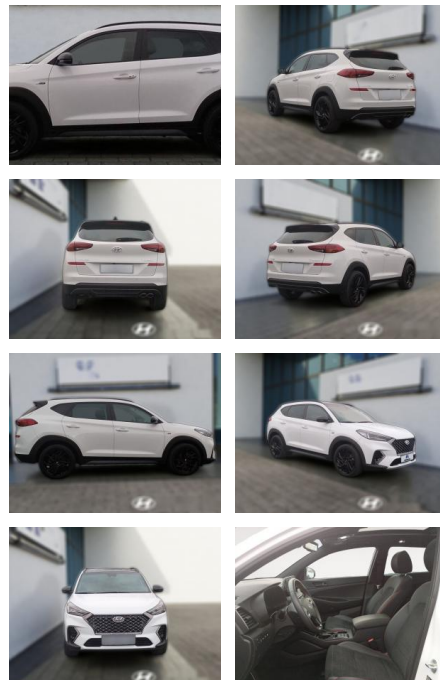

Hyundai Tucson 1.6 GDi 2WD DCT N Line Pano Navi

HE03-ZK12455 Angebotssnr.:

Erstzulassung:	Kilometer:	Farbe:	Leistung:	Kraftstoffart:
01.11.2020	50.277	Diverse	130 kW / 177 PS	Benzin

PREIS
27.420 €

FINANZIERUNGSBEISPIEL
Laufzeit: 72 Monate Anzahlung: 25 %
Basis-Finanzierung:* Mtl. Rate:
Zielraten-Finanzierung:** **174 €**