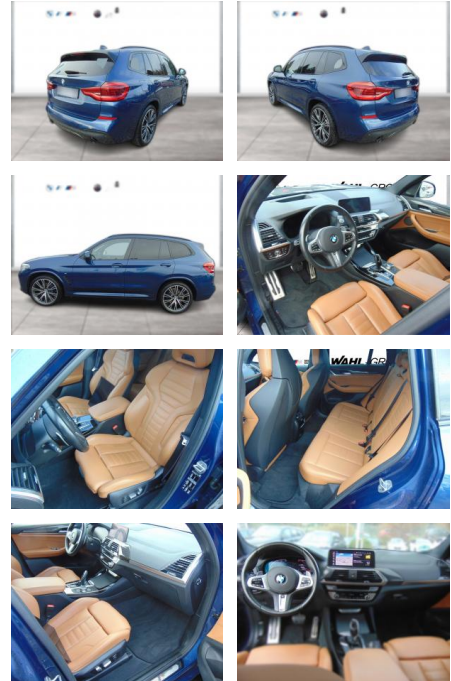

WG04-245165 Angebotsnr.:

Erstzulassung:	Kilometer:	Farbe:	Leistung:	Kraftstoffart:
01.12.2019	84.800	Blau	195 kW / 265 PS	Diesel

PREIS
41.460 €

FINANZIERUNGSBEISPIEL

Laufzeit: 72 Monate Anzahlung: 25 %
Basis-Finanzierung:* Mtl. Rate:
Zielraten-Finanzierung:** **263 €**

Exterieur

- Leichtmetallfelgen
- metallic
- Nebelscheinwerfer
- Dachreling

Umwelt

- Partikelfilter

Weiteres

- Sportfahrwerk
- Diesel
- Lichtsensor
- elektrische Aussenspiegel
- Start Stop Automatik
- Nichtraucher
- Sportpaket
- Ablagenpaket
- ABS
- Abstandsregeltempomat
- Adaptives Kurvenlicht
- Aktiver Fussgängerschutz
- Alarmanlage
- Ambientes Licht
- Anhaengerkupplung
- Anhaengerkupplung (Kugelkopf schwenkbar)
- Armauflage vorn
- Außenausstattung: Shadow-Line Hochglanz (erweiterter Umfang)
- Aussenhautschutz