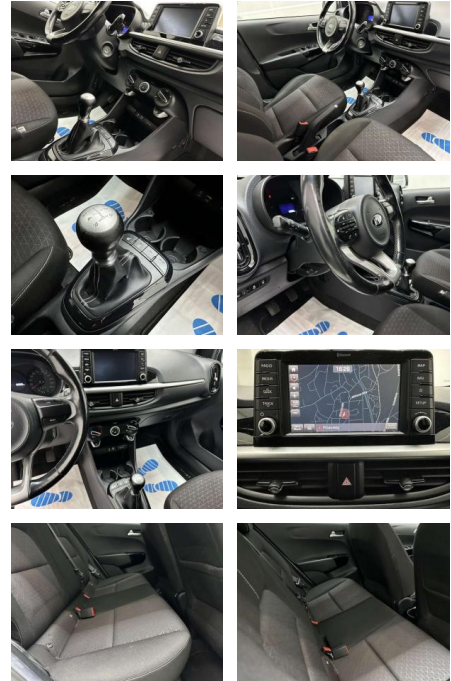

Kia Picanto Dream Team

AC15-61

Angebotsnr.:

Erstzulassung:	Kilometer:	Farbe:	Leistung:	Kraftstoffart:
01.05.2018	86.000	Weiß	62 kW / 84 PS	Benzin

PREIS
10.420 €

FINANZIERUNGSBEISPIEL

Laufzeit: 72 Monate   Anzahlung: 25 %
Basis-Finanzierung:*   Mtl. Rate:
Zielraten-Finanzierung:**   Mtl. **66 €**

* Basisfinanzierung: Anzahlung: 2.605 Euro, Laufzeit: 72 Monate, Nettodarlehen: 7.815 Euro, Gesamtbetrag: 11.355 Euro, Zinssätze: 3,92% Sollz. (gebunden), 3,99% eff.
** Zielratenfinanzierung: Anzahlung: 2.605 Euro, Laufzeit: 72 Monate, Nettodarlehen: 7.815 Euro, Zielrate: 5.210 Euro, Gesamtbetrag: 11.719 Euro, Zinssätze: 3,92% Sollz. (gebunden), 3,99% eff.,

Vermittlung für: Santander Consumer Bank
Repräsentatives Beispiel gem. § 17 Abs. 4 PAngV. Diese Finanzierungsangebote sind Beispiele. Gerne ermitteln wir für Sie Ihr individuelles Angebot.

Ausstattung

Sicherheit

- Anti-Blockiersystem ABS

Multimedia

- Radio

Weiteres

- Herzlich willkommen bei der Autocenter Stolberg GmbH
- Ihrem kompetenten Partner für hochwertige Gebrauchtwagen! Bei uns finden Sie eine sorgfältig ausgewählte Auswahl an Fahrzeugen unterschiedlicher Marken und Modelle
- die alle gründlich geprüft und zu attraktiven Konditionen angeboten werden Ihr Fahrzeughandel aus der Städteregion Aachen seit 1990. Garantie bis zu 60 Monate gegen Aufpreis möglich Inzahlungnahme zum marktgerechten Preis Finanzierung zu TOP Konditionen

- beide Außenspiegel elektr. verstellbar
- beide Freisprecheinrichtung Bluetooth Sitzheizung vorn Fensterheber elektrisch hinten Schalt-/Wählhebelgriff Leder Lenkrad heizbar Lenkrad (Leder) Fensterheber elektrisch vorn Ferntriebregelung Tankklappe Fußmatten Gegenlenkunterstützung (Vehicle Stability Management
- (VSM) Gepäcknetz / Tasche an Vordersitzlehne Gepäckraumabdeckung / Rollo Getriebe 5-Gang Getränkehalter Gurtstraffer (vorn) Heckscheibe heizbar Heckscheibenwischer Isofix-Aufnahmen für Kindersitz Karosserie: 5-türig Klimaanlage Kopf-Airbag-System Kopfstützen hinten verstellbar Kopfstützen vorn verstellbar Kühlergrill mit Chromrahmen Laderaumabdeckung Lenksäule (Lenkrad) höhenverstellbar LM-Felgen

- 2 Ltr. - 62 kW KAT Multifunktion für Lenkrad Reifen-Reparaturset Reifendruck-Kontrollsystem Rücksitzlehne geteilt/klappbar Schadstoffarm nach Abgasnorm Euro 6 Schaltpunktanzeige Schwellerabdeckung / -verkleidung Seitenairbag Servolenkung Sitz vorn links höhenverstellbar Sitzbezug / Polsterung: Stoff Sonderlackierung Clear White Sonnenblenden mit Make-up-Spiegel Sonnenblenden mit Spiegel (beleuchtet) Start/Stop-Anlage (ISG) Steckdose (12V-Anschluß) in Mittelkonsole Stoßfänger Wagenfarbe Tagfahrlicht Türgriffe außen schwarz USB-Anschluss + AUX-IN-Anschluss Verglasung hinten abgedunkelt (Privacy Glass) Wegfahrsperre Wärmeschutzverglasung Zentralverriegelung mit Fernbedienung Individuelle Finanzierung durch unsere