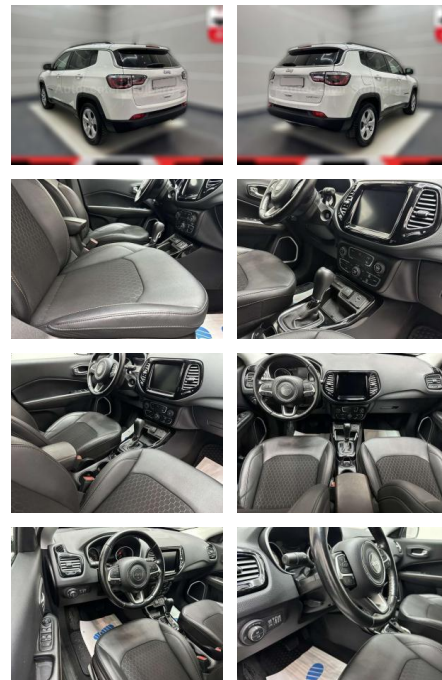

Jeep Compass Limited FWD "1

AC15-20

Angebotsnr.:

Erstzulassung:	Kilometer:	Farbe:	Leistung:	Kraftstoffart:
01.02.2021	36.000	Weiß	110 kW / 150 PS	Benzin

PREIS
21.780 €

FINANZIERUNGSBEISPIEL

Laufzeit: 72 Monate Anzahlung: 25 %
Basis-Finanzierung:* Mtl. Rate:
Zielraten-Finanzierung:** **138 €**