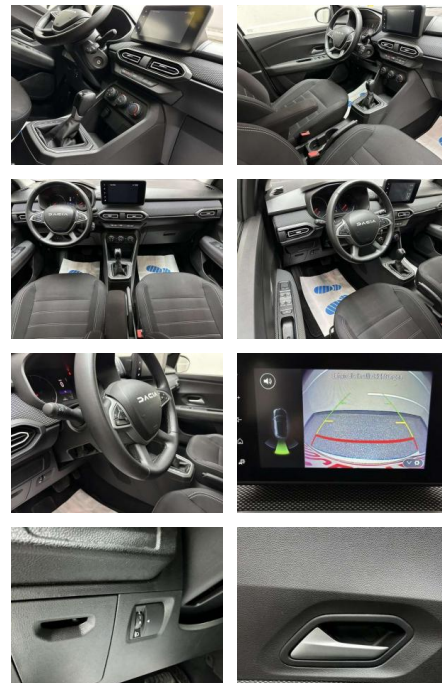

Ihr Ansprechpartner

Herr Kadri Tunc
E-Mail: info@fehntjer-autozentrum.de
Telefon: 04954 9559820

Fehntjer Autozentrum GmbH & Co. KG
Dr. Warsing Straße 270 - 26802 Moormerland - Tel.: 04954 / 9559820

Dacia Sandero Expression "1

AC15-44

Angebotsnr.:

Erstzulassung:	Kilometer:	Farbe:	Leistung:	Kraftstoffart:
01.09.2023	37.000	Weiß	67 kW / 91 PS	Benzin

PREIS
15.920 €

FINANZIERUNGSBEISPIEL

Laufzeit: 72 Monate   Anzahlung: 25 %
Basis-Finanzierung:*   Mtl. Rate:
Zielraten-Finanzierung:** **101 €**

* Basisfinanzierung: Anzahlung: 3.980 Euro, Laufzeit: 72 Monate, Nettodarlehen: 11.940 Euro, Gesamtbetrag: 17.349 Euro, Zinssätze: 3.92% Sollz. (gebunden), 3.99% eff.
** Zielratenfinanzierung: Anzahlung: 3.980 Euro, Laufzeit: 72 Monate, Nettodarlehen: 11.940 Euro, Zielrate: 7.960 Euro, Gesamtbetrag: 17.905 Euro, Zinssätze: 3.92% Sollz. (gebunden), 3.99% eff.,

Vermittlung für: Santander Consumer Bank
Repräsentatives Beispiel gem. § 17 Abs. 4 PAngV. Diese Finanzierungsangebote sind Beispiele. Gerne ermitteln wir für Sie Ihr individuelles Angebot.

Ausstattung

Sicherheit

- Anti-Blockiersystem ABS

Multimedia

- Radio

Weiteres

- Herzlich willkommen bei der Autocenter Stolberg GmbH
- Ihrem kompetenten Partner für hochwertige Gebrauchtwagen! Bei uns finden Sie eine sorgfältig ausgewählte Auswahl an Fahrzeugen unterschiedlicher Marken und Modelle
- die alle gründlich geprüft und zu attraktiven Konditionen angeboten werden
  Ihr Fahrzeughandel aus der Städteregion Aachen seit 1990. Garantie bis zu 60 Monate gegen Aufpreis möglich
  Inzahlungnahme zum marktgerechten Preis
  Finanzierung zu TOP Konditionen

- Touchscreen-Farbdisplay (Media-Display)
  Automatische Fahrlichtschaltung /
  Lichtsensor Außenspiegel elektr. verstell- und heizbar
  Außenspiegel elektr. verstell- und heizbar
  Wagenfarbe Bordcomputer Eco Mode (Fahrmoduswahl) Elektron.
  Stabilitäts-Programm (ESP)
  Fahrassistenten-System:
  Berganfahr-Assistent (HSA)
  Fahrassistenten-System: Notbrems-Assistent
  Fahrassistenten-System: Sicherheitssystem mit automatischem Notruf (ERA GLONASS / eCall)
  Fensterheber elektr. mit Impulsgeber links vorn
  Fensterheber elektr. hinten
  Fensterheber elektr. vorn
  Geschwindigkeits-Begrenzeranlage
  Geschwindigkeits-Regelanlage (Tempomat)
  Getriebe Automatik stufenlos - CVT
  Isofix-Aufnahmen für Kindersitz an Rücksitz
  Karosserie: 5-türig

- 0 Ltr. - 67 kW TCE KAT Nebelscheinwerfer
  Otto-Partikelfilter (GPF)
  Reifen-Reparaturset
  Reifendruck-Kontrollsystem
  Rücksitzbank (2.Reihe) geteilt
- klappbar (1/3-2/3) Schadstoffarm nach Abgasnorm Euro 6d
  Schaltpunktanzeige
  Scheinwerfer Eco-LED
  Seitenairbag vorn
  Servolenkung elektrisch
  Sitz vorn links höhenverstellbar
  Sitzbezug / Polsterung: Stoff Expression
  Start/Stop-Anlage
  Stoßfänger Wagenfarbe
  Tagfahrlicht LED
  Telefonhalter und USB-Anschluss
  Türgriffe außen Wagenfarbe
  Zentralverriegelung mit Fernbedienung
  Individuelle Finanzierung durch unsere Hausbank möglich
- Inzahlungnahmen möglich bzw. Finanzierung mit oder ohne Anzahlung möglich. Alle Angebote sind

STÄNDIG ÜBER 15.000 FAHRZEUGE IM BESTAND!