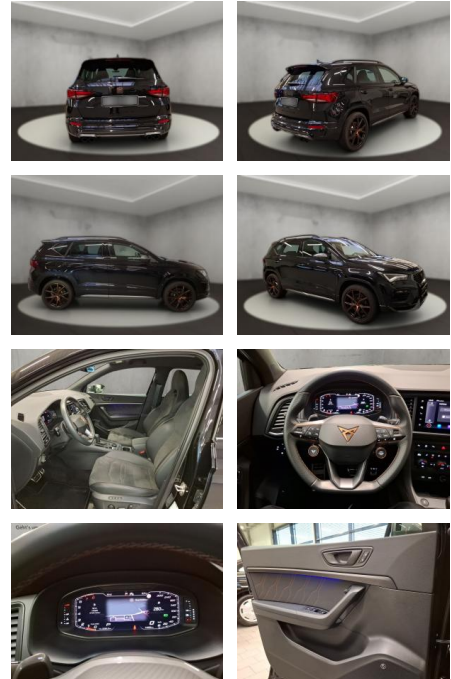

Seat Ateca VZ

AH54-11456 **Angebotsnr.:**

Erstzulassung:	Kilometer:	Farbe:	Leistung:	Kraftstoffart:
30.10.2023	4.117	Schwarz	221 kW / 300 PS	Benzin

PREIS
43.640 €

FINANZIERUNGSBEISPIEL
 Laufzeit: 72 Monate Anzahlung: 25 %
 Basis-Finanzierung:* Mtl. Rate:
 Zielraten-Finanzierung:** **277 €**