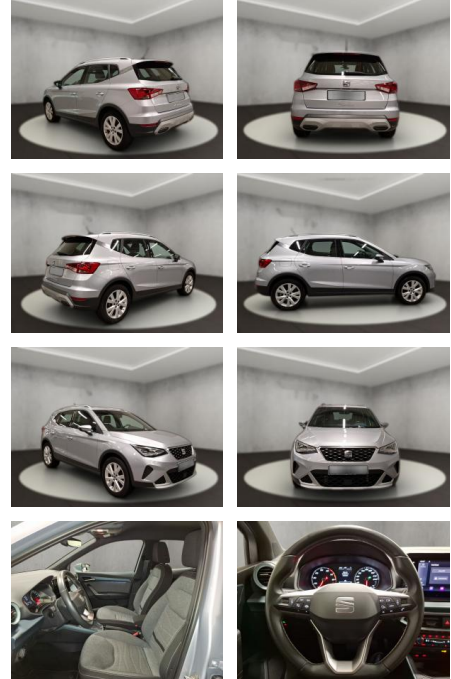

AH54-11452 **Angebotsnr.:**

Erstzulassung:	Kilometer:	Farbe:	Leistung:	Kraftstoffart:
28.04.2022	21.422	Silber	81 kW / 110 PS	Benzin

PREIS
21.080 €

FINANZIERUNGSBEISPIEL

Laufzeit: 72 Monate Anzahlung: 25 %
Basis-Finanzierung:* Mtl. Rate:
Zielraten-Finanzierung:** **134 €**