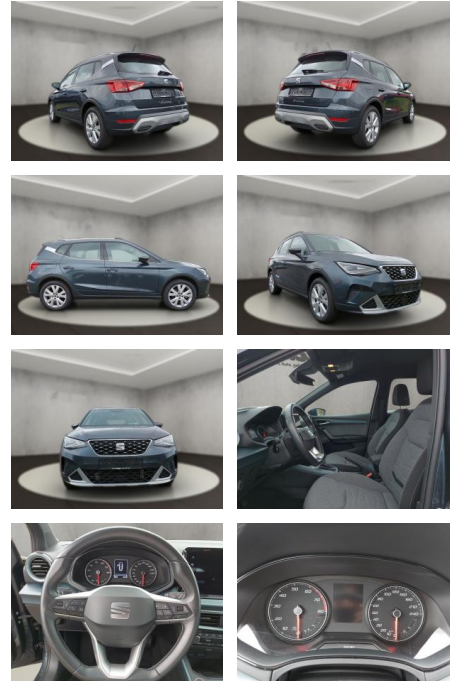

Ihr Ansprechpartner

Herr Kadri Tunc
E-Mail: info@fehntjer-autozentrum.de
Telefon: 04954 9559820

Fehntjer Autozentrum GmbH & Co. KG
Dr. Warsing Straße 270 - 26802 Moormerland - Tel.: 04954 / 9559820

Seat Arona 1.0 TSI Xperience OPF (EURO 6d)

AH54-10323 **Angebotsnr.:**

Erstzulassung:	Kilometer:	Farbe:	Leistung:	Kraftstoffart:
18.05.2022	34.534	grau	81 kW / 110 PS	Benzin

PREIS
20.720 €

FINANZIERUNGSBEISPIEL

Laufzeit: 72 Monate   Anzahlung: 25 %
Basis-Finanzierung:*   Mtl. Rate:
Zielraten-Finanzierung:** **132 €**

* Basisfinanzierung: Anzahlung: 5.180 Euro, Laufzeit: 72 Monate, Nettodarlehen: 15.540 Euro, Gesamtbetrag: 22.580 Euro, Zinssätze: 3.92% Sollz. (gebunden), 3.99% eff.
** Zielratenfinanzierung: Anzahlung: 5.180 Euro, Laufzeit: 72 Monate, Nettodarlehen: 15.540 Euro, Zielrate: 10.360 Euro, Gesamtbetrag: 23.304 Euro, Zinssätze: 3.92% Sollz. (gebunden), 3.99% eff.,

Vermittlung für: Santander Consumer Bank
Repräsentatives Beispiel gem. § 17 Abs. 4 PAngV. Diese Finanzierungsangebote sind Beispiele. Gerne ermitteln wir für Sie Ihr individuelles Angebot.

Ausstattung

Sicherheit

- PDC Park Distance Control hinten
- Anti-Blockiersystem ABS
- Antischlupfregelung ASC+T
- elektronische Stabilitätskontrolle (ESP / DSP)
- Servolenkung
- Regensensor
- Wegfahrsperre
- Kindersitzbefestigung
- Airbag Beifahrerseite abschaltbar
- Airbag Fahrer-/Beifahrerseite
- Einparkhilfe hinten
- Fensterheber elektrisch
- Getriebe 7-Gang - Doppelkupplungsgetriebe DSG
- Heckleuchten LED
- Isofix-Aufnahmen für Kindersitz
- Klima-Komfort-Paket
- heiz- und anklappbar

- Klima-Komfort-Paket: Klimaanlage Climatronic 2-Zonen
- Kopf-Airbag-System
- Notrufsystem
- Schadstoffarm nach Abgasnorm Euro 6d
- Scheinwerfer LED
- Schließ-/Startsystem Kessy
- Seitenairbag
- Servolenkung
- Start/Stop-Anlage
- Tagfahrlicht LED
- Wegfahrsperre (elektronisch)
- Zentralverriegelung mit Fernbedienung
- *

Multimedia

- Radio
- Navigation mit Bildschirm
- Bluetooth
- SEAT Media-System Touch Colour

- SEAT Media-System Touch Colour: Bluetooth-Schnittstelle mit Freisprecheinrichtung integriert
- SEAT Media-System Touch Colour: Radioempfang digital (DAB+)
- SEAT Media-System Touch Colour: USB-Schnittstelle vorn (2-fach)
- Sprachsteuerungs-System
- Ausstattungs-Paket: Pro: Bluetooth-Schnittstelle mit Freisprecheinrichtung integriert
- Apple CarPlay und Android Auto
- Ausstattungs-Paket: Pro: USB-Schnittstelle vorn (2-fach)
- *Technik &

Komfort

- Zentralverriegelung
- Bordcomputer

STÄNDIG ÜBER 15.000 FAHRZEUGE IM BESTAND!