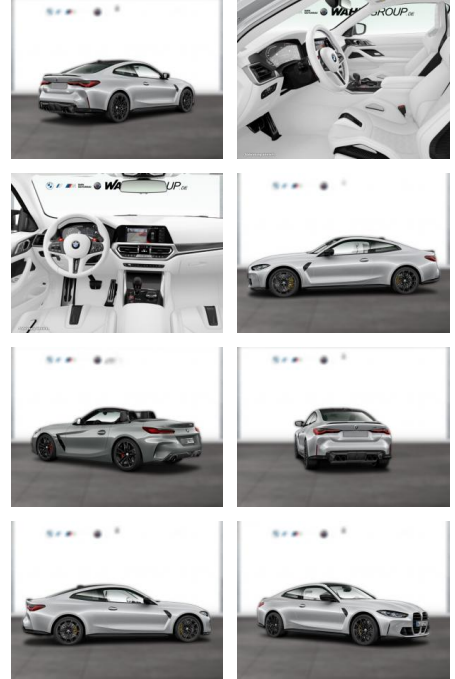

WG03-241501 Angebotsnr.:

Erstzulassung:	Kilometer:	Farbe:	Leistung:	Kraftstoffart:
01.11.2022	20.700	Rot	375 kW / 510 PS	Benzin

PREIS 87.910 €	FINANZIERUNGSBEISPIEL	
	Laufzeit: 72 Monate	Anzahlung: 25 %
	Basis-Finanzierung:**	Mtl. Rate:
	Zielraten-Finanzierung:**	558 €