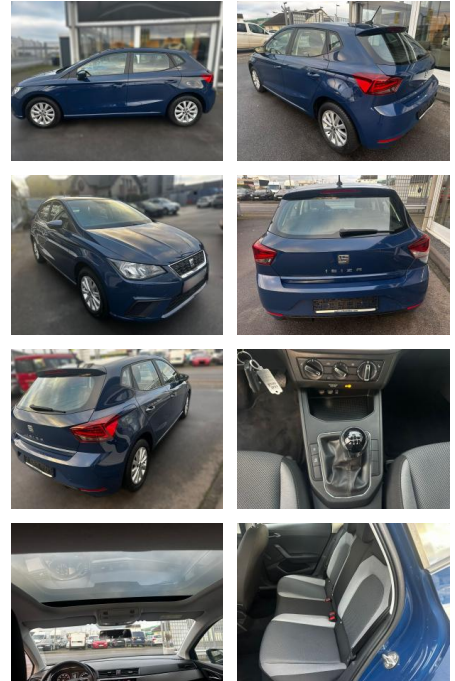

| Erstzulassung: | Kilometer: | Farbe: | Leistung: | Kraftstoffart: |
|----------------|------------|---------|---------------|----------------|
| 24.07.2019 | 56.000 | Diverse | 59 kW / 80 PS | Benzin |