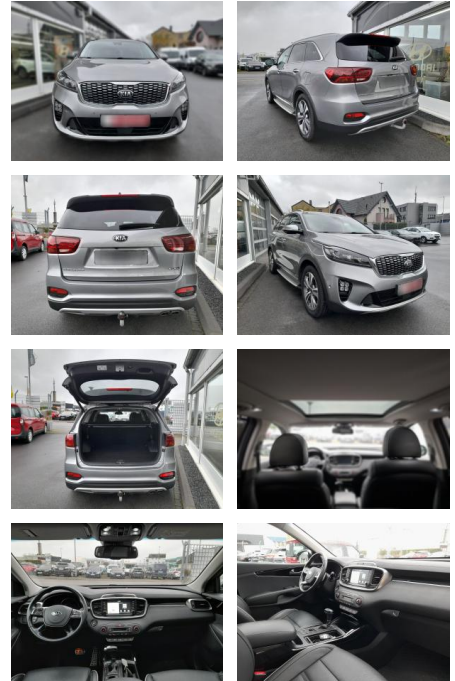

SP05-4112925 **Angebotsnr.:**

Erstzulassung:	Kilometer:	Farbe:	Leistung:	Kraftstoffart:	Verbr. komb.	CO2-Emission	CO2-Klasse (WLTP)
24.09.2020	47.000	Diverse	147 kW / 200 PS	Diesel	6,2 l/100km	163 g/km	