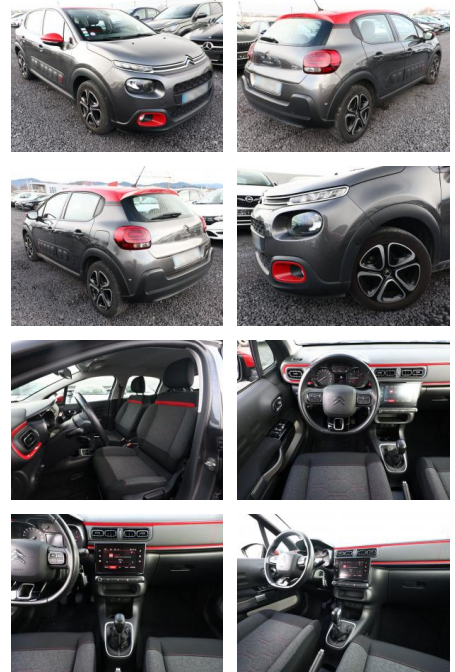

AT27-GW-ABO Angebotsnr.:

Erstzulassung:	Kilometer:	Farbe:	Leistung:	Kraftstoffart:
28.07.2018	28.200	Grau	81 kW / 110 PS	Benzin

PREIS	FINANZIERUNGSBEISPIEL	
13.680 €	Laufzeit: 72 Monate	Anzahlung: 25 %
	Basis-Finanzierung:**	Mtl. Rate:
	Zielraten-Finanzierung:**	Mtl. Rate: 87 €