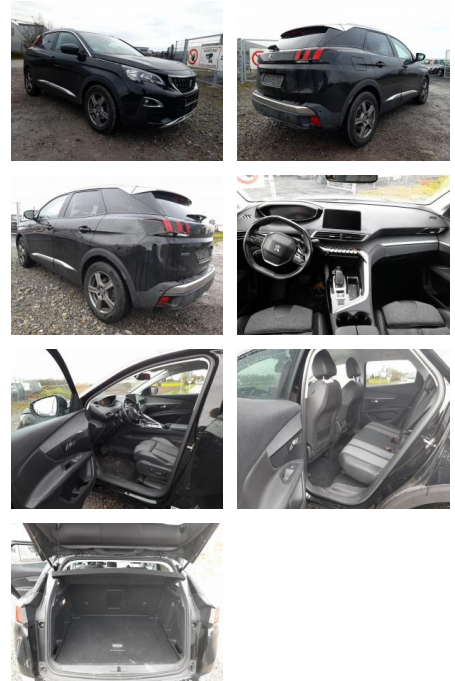

AT27-GW-ABO **Angebotsnr.:**

Erstzulassung:	Kilometer:	Farbe:	Leistung:	Kraftstoffart:
23.08.2018	73.650	Schwarz	121 kW / 165 PS	Benzin

PREIS	FINANZIERUNGSBEISPIEL	
20.800 €	Laufzeit: 72 Monate Anzahlung: 25 % Basis-Finanzierung:* Mtl. Rate: Zielraten-Finanzierung:** 132 €	* Basisfinanzierung: Anzahlung: 5.200 Euro, Laufzeit: 72 Monate, Nettodarlehen: 15.600 Euro, Gesamtbetrag: 22.667 Euro, Zinssätze: 3.92% Sollz. (gebunden), 3.99% eff. ** Zielratenfinanzierung: Anzahlung: 5.200 Euro, Laufzeit: 72 Monate, Nettodarlehen: 15.600 Euro, Zielrate: 10.400 Euro, Gesamtbetrag: 23.394 Euro, Zinssätze: 3.92% Sollz. (gebunden), 3.99% eff., Vermittlung für: Santander Consumer Bank Repräsentatives Beispiel gem. § 17 Abs. 4 PAngV. Diese Finanzierungsangebote sind Beispiele. Gerne ermitteln wir für Sie Ihr individuelles Angebot.

Multimedia

- Radio
- el. Sitzverstellung
- Bluetooth

Komfort

- Zentralverriegelung
- Bordcomputer

Interieur

- Multifunktionslenkrad
- el. Fensterheber
- Sitzheizung

Exterieur

- Leichtmetallfelgen
- metallic
- Nebelscheinwerfer
- Dachreling

- Gepäckraumboden verschiebbar
- variabel
- Rückfahrkamera mit 180° Umgebungsansicht
- Dachreling (Aluminium)
- Bluetooth Schnittstelle
- Freisprecheinrichtung
- Fußraumbelichtung vorn LED
- Lautsprecher (6)
- Lendenwirbelstütze vorn elektr. verstellbar
- LM-Felgen 7
- 5J x 18 Zoll
- Navigation in Verbindung mit dem Smartphone (über Apple CarPlay / Android Auto /...)
- Reifen 225/55 R18
- Seitenschutzleiste Chrom
- Sitze vorn elektrisch verstellbar
- links mit Memory
- USB Schnittstelle