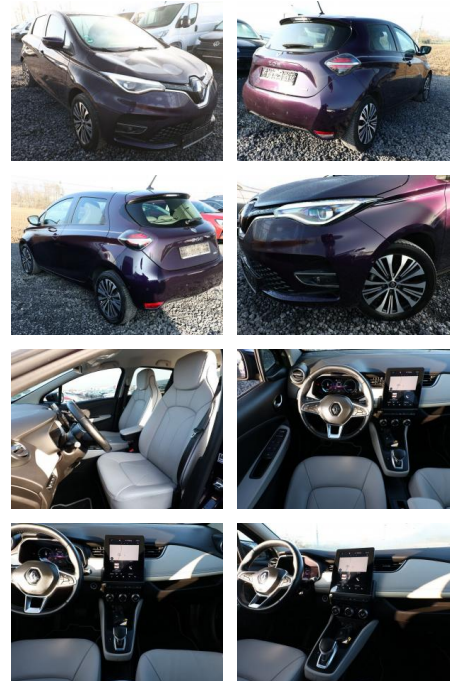

## Renault Zoe ZE50 R135 Riviera Kaufbatterie

AT27-GW-ABO Angebotsnr.:

Erstzulassung:	Kilometer:	Farbe:	Leistung:	Kraftstoffart:
20.12.2021	27.233	Diverse	100 kW / 136 PS	Elektro

**PREIS**  
**17.570 €**

### Multimedia

- Radio
- Navigation mit Bildschirm
- Bluetooth

### Interieur

- Multifunktionslenkrad
- el. Fensterheber
- Sitzheizung