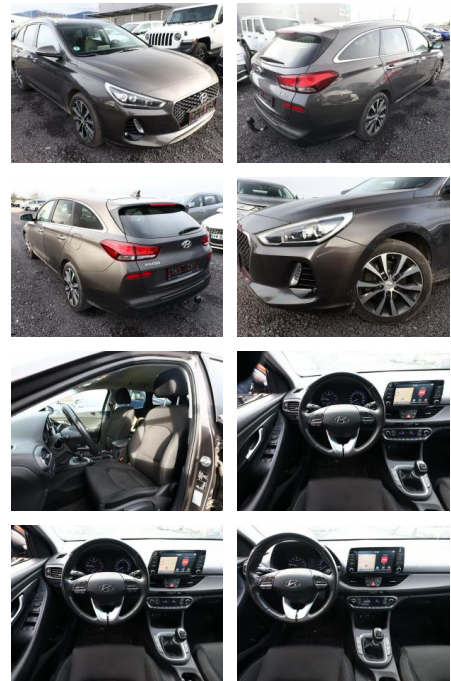

Hyundai i30 1.0 T-GDI 120 Style Nav Kam PDC SHZ

AT27-GW-ABO Angebotsnr.:

Erstzulassung:	Kilometer:	Farbe:	Leistung:	Kraftstoffart:
16.03.2018	68.900	Diverse	88 kW / 120 PS	Benzin

PREIS
14.830 €

FINANZIERUNGSBEISPIEL
Laufzeit: 72 Monate Anzahlung: 25 %
Basis-Finanzierung:* Mtl. Rate:
Zielraten-Finanzierung:** Mtl. Rate: **94 €**

- PDC Park Distance Control hinten
- Anti-Blockiersystem ABS
- elektronische Stabilitätskontrolle (ESP / DSP)
- Servolenkung
- Regensensor
- Wegfahrsperre
- Kindersitzbefestigung

Multimedia

- Radio
- Navigation mit Bildschirm
- MP3 Anschluss
- Bluetooth